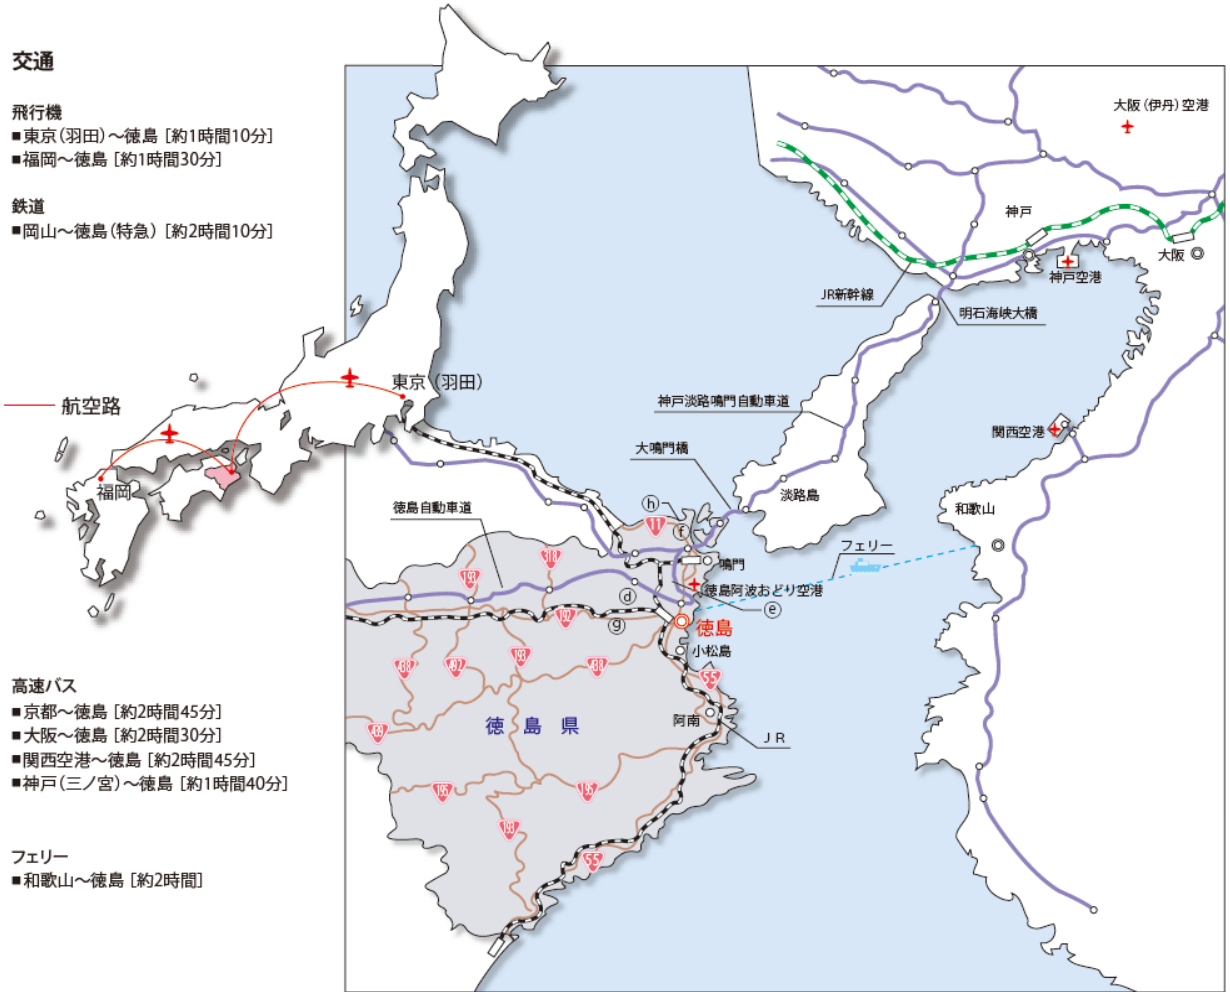

県内位置図

交通

飛行機

- 東京(羽田)～徳島 [約1時間10分]
- 福岡～徳島 [約1時間30分]

鉄道

- 岡山～徳島(特急) [約2時間10分]

航空路

高速バス

- 京都～徳島 [約2時間45分]
- 大阪～徳島 [約2時間30分]
- 関西空港～徳島 [約2時間45分]
- 神戸(三ノ宮)～徳島 [約1時間40分]

フェリー

- 和歌山～徳島 [約2時間]

市街位置図

附属農場

□徳島県名西郡石井町石井字
石井2272番地の2

□最寄りの駅:石井駅
距離約1.6km
徒歩 石井駅より約25分

水圏教育研究センター

□鳴門市瀬戸町堂浦地廻り巻96番地の14

□最寄りの駅:鳴門駅
距離約7km

常三島キャンパス

□徳島市南常三島町2丁目1番地

□最寄りの駅:徳島駅
距離約2km
バス 徳島駅より約10分
徒歩 徳島駅より約30分

大学院創成科学研究科 校地校舎図面 (常三島地区)